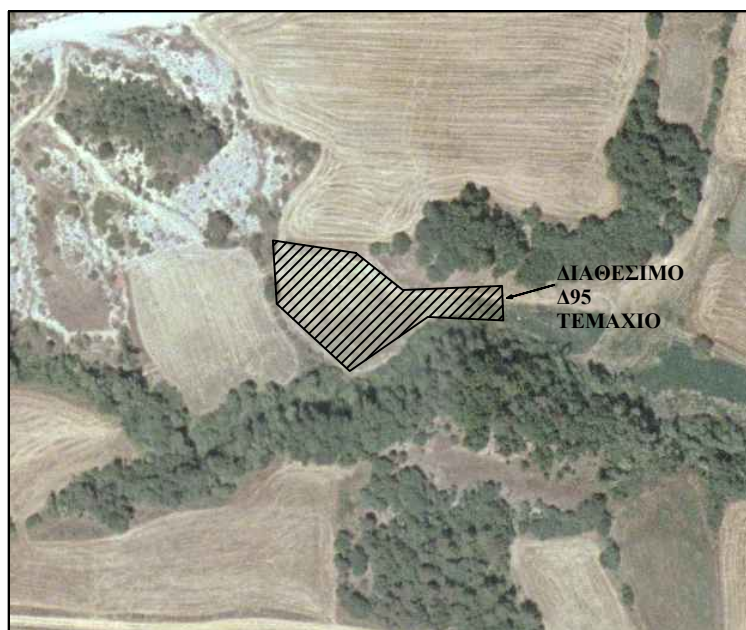

ΑΓΡΟΚΤΗΜΑ "ΚΟΜΝΗΝΑΔΕΣ" ΚΑΣΤΟΡΙΑΣ ΑΓΡΟΤΕΜΑΧΙΟ ΥΠ' ΑΡΙΘΜ. Δ95 Ε=2.515τ.μ. ΕΚΟΥΣΙΟΣ ΑΝΑΔΑΣΜΟΣ ΕΤΟΥΣ 2016-2017

ΑΠΟΣΠΑΣΜΑ Α/Φ
ΠΗΓΗ Geodata.gov.gr (bing maps)

Πίνακας Συντεταγμένων ΕΓΣΑ'87 του υπ' αριθμ. Δ95 Διαθέσιμου Αγροτεμαχίου

Συν/νες Αγροτεμαχίου Δ95 σε ΕΓΣΑ87			
Κορυφή	X	Y	Πλευρά-Μήκος
A	244975.69	4489284.47	
B	245009.22	4489279.37	AB = 33.91
Γ	245028.80	4489263.84	BΓ = 24.99
Δ	245070.56	4489265.77	ΓΔ = 41.80
E	245070.76	4489250.52	ΔE = 15.25
Z	245039.31	4489252.61	EZ = 31.52
H	245006.66	4489230.11	ZH = 39.65
Θ	244976.15	4489258.16	HΘ = 41.44
			ΘA = 26.32
Εμβαδό:	2515.00	Περίμετρος:	254.88