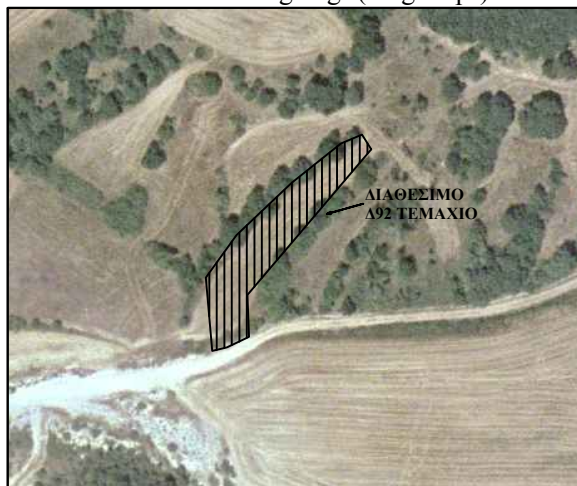

ΑΓΡΟΚΤΗΜΑ "ΚΟΜΝΗΝΑΔΕΣ" ΚΑΣΤΟΡΙΑΣ
 ΑΓΡΟΤΕΜΑΧΙΟ ΥΠ' ΑΡΙΘΜ. Δ92 Ε=1.590τ.μ.
 ΕΚΟΥΣΙΟΣ ΑΝΑΔΑΣΜΟΣ ΕΤΟΥΣ 2016-2017

ΑΠΟΣΠΑΣΜΑ Α/Φ
 ΠΗΓΗ Geodata.gov.gr (bing maps)

Πίνακας Συντεταγμένων ΕΓΣΑ'87
 του υπ' αριθμ. Δ92 Διαθέσιμου Αγροτεμαχίου

<u>Συν/νες Αγροτεμαχίου Δ92 σε ΕΓΣΑ87</u>			
Κορυφή	X	Y	Πλευρά-Μήκος
A	244950.69	4489420.77	AB = 20.90
B	244962.89	4489437.74	ΒΓ = 30.24
Γ	244984.89	4489458.49	ΓΔ = 25.07
Δ	245004.46	4489474.16	ΔΕ = 9.14
E	245012.86	4489477.77	EZ = 6.93
Z	245016.55	4489471.90	ZH = 76.09
H	244967.27	4489413.92	HΘ = 16.71
Θ	244967.93	4489397.23	ΘΙ = 9.74
I	244959.15	4489393.00	IK = 6.10
K	244953.23	4489391.54	KA = 29.34
Εμβαδό:	1590.00	Περίμετρος:	230.27