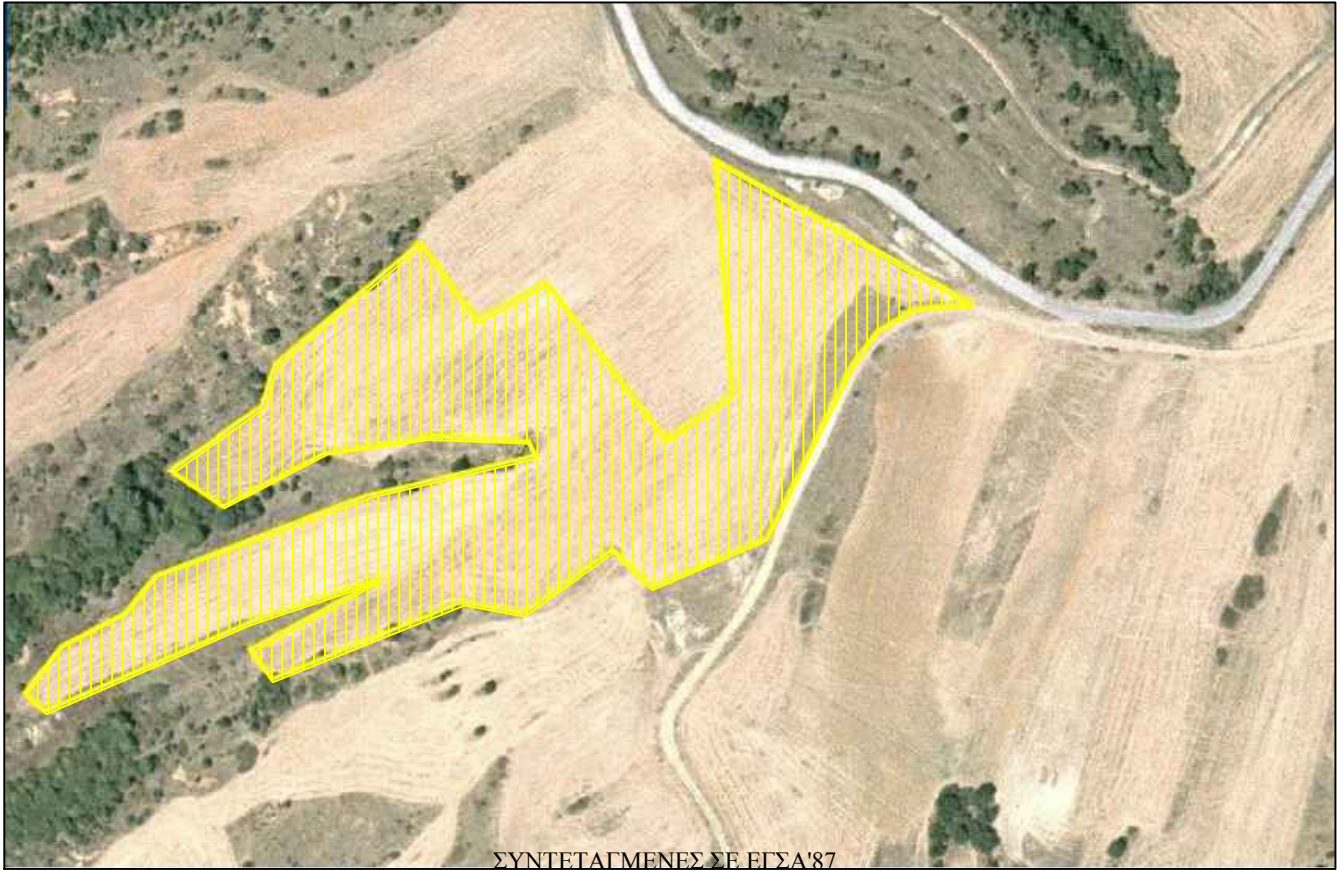

ΑΓΡΟΚΤΗΜΑ ΑΜΠΕΛΟΧΩΡΙ Ν. ΚΑΣΤΟΡΙΑΣ
 ΤΜΗΜΑ ΑΠΟ ΤΟ ΥΠ'ΑΡΙΘΜΟ 78β ΚΟΙΝΟΧΡΗΣΤΟ Ε=31.500τ.μ.
 ΑΝΑΔΑΣΜΟΥ ΕΤΟΥΣ 1978-81
 ΑΠΟΣΠΑΣΜΑ ΟΡΘΟΦΩΤΟΧΑΡΤΗ ΠΗΓΗ ΕΘΝΙΚΟ ΚΤΗΜΑΤΟΛΟΓΙΟ

ΣΥΝΤΕΤΑΓΜΕΝΕΣ ΣΕ ΕΓΣΑ'87

ΣΗΜΕΙΑ	ΠΙΝΑΚΑΣ ΣΥΝΤΕΤΑΓΜΕΝΩΝ	
	Χ	Ψ
α/α		
A	266858. 72	4477900. 35
B	266834. 28	4477898. 28
C	266818. 52	4477888. 82
D	266808. 19	4477875. 42
E	266771. 78	4477802. 16
F	266724. 08	4477781. 50
G	266707. 54	4477797. 44
H	266669. 73	4477770. 52
I	266643. 66	4477775. 21
J	266564. 08	4477742. 80
K	266554. 69	4477755. 18
L	266611. 08	4477785. 67
M	266555. 03	4477766. 88
N	266468. 19	4477729. 19
O	266459. 90	4477737. 02
P	266475. 22	4477756. 62
Q	266501. 49	4477770. 12
R	266514. 64	4477786. 17
S	266602. 89	4477819. 82
T	266674. 56	4477836. 93
U	266672. 14	4477842. 85
V	266632. 23	4477845. 00
W	266585. 49	4477837. 76
X	266543. 11	4477815. 61
a	266521. 05	4477830. 76
b	266559. 64	4477857. 33
c	266565. 29	4477875. 14
d	266626. 58	4477926. 25
e	266650. 08	4477893. 68
f	266679. 58	4477909. 42
g	266729. 81	4477843. 68
h	266757. 56	4477862. 22
i	266750. 11	4477961. 11