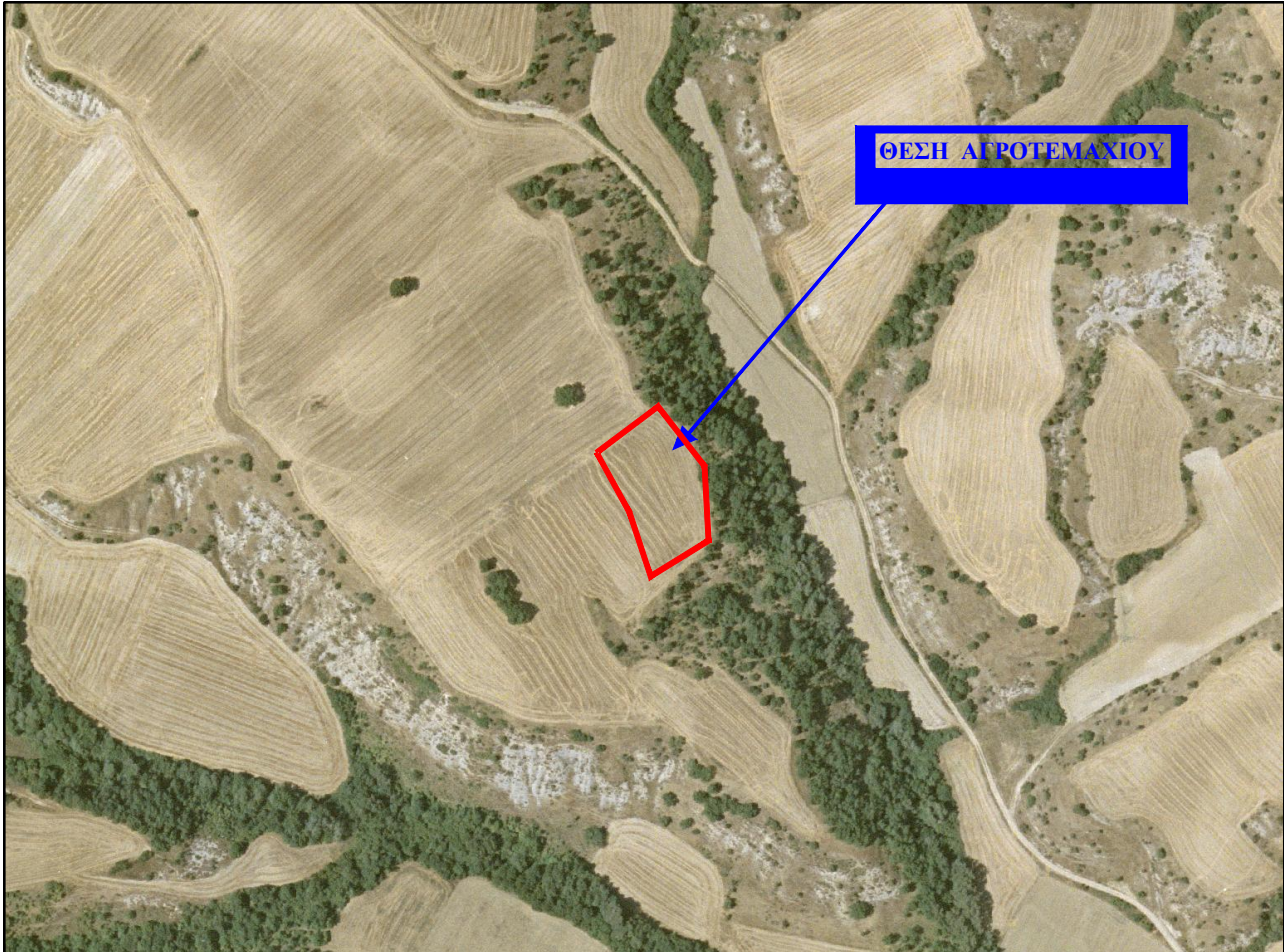

ΑΓΡΟΚΤΗΜΑ "ΤΣΑΡΤΣΙΣΤΑ" ΚΑΣΤΟΡΙΑΣ
ΑΓΡΟΤΕΜΑΧΙΟΥ ΥΠ'ΑΡΙΘΜΟ 30 Ε=4.000τ.μ.
ΑΠΟΤΥΠΩΣΗ ΔΙΑΝΟΜΗΣ ΕΑΠ ΕΤΟΥΣ 1960
ΑΠΟΣΠΑΣΜΑ ΟΔΟΙΠΟΡΙΚΟ ΑΠΟ ΟΡΘΟΦΩΤΟΧΑΡΤΗ
ΠΗΓΗ ΕΘΝΙΚΟ ΚΤΗΜΑΤΟΛΟΓΙΟ

Ε . Γ . Σ . Α . 87'

Συντεταγμένες Κορυφών Αγροτεμαχίου
του υπ' αριθμ 30

α/α	X	Y
A	253127.1	4485524.16
B	253164.13	4485551.89
Γ	253192.11	4485516
Δ	253194.49	4485471.11
E	253159.61	4485449.65
Z	253146.87	4485488.07