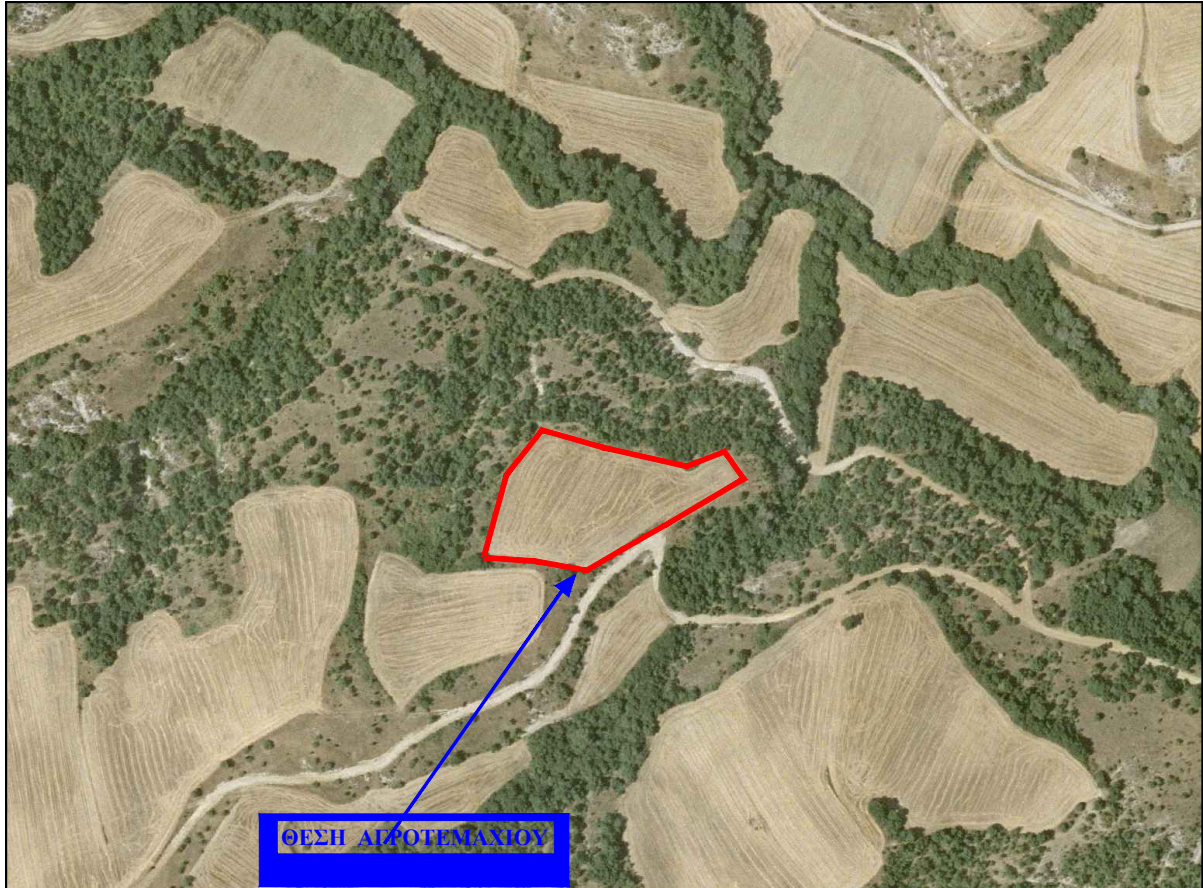

ΑΓΡΟΚΤΗΜΑ "ΤΣΑΡΤΣΙΣΤΑ" ΚΑΣΤΟΡΙΑΣ
ΤΜΗΜΑ ΑΓΡΟΤΕΜΑΧΙΟΥ ΥΠ'ΑΡΙΘΜΟ 244 Ε=8.800τ.μ.
ΑΠΟΤΥΠΩΣΗ ΔΙΑΝΟΜΗΣ ΕΑΠ ΕΤΟΥΣ 1960
ΑΠΟΣΠΑΣΜΑ ΟΔΟΠΟΡΙΚΟ ΑΠΟ ΟΡΘΟΦΩΤΟΧΑΡΤΗ
ΠΗΓΗ ΕΘΝΙΚΟ ΚΤΗΜΑΤΟΛΟΓΙΟ

Ε . Γ . Σ . Α . 87'
Συντεταγμένες Κορυφών Αγροτεμαχίου
Τμήμα του υπ' αριθμ 244

α/α	X	Y
A	253179.91	4484930.27
B	253194.82	4484983.6
Γ	253217.73	4485012.42
Δ	253256.58	4485001.22
E	253310.65	4484989.1
Z	253335.25	4484998.49
H	253347.57	4484981.03
Θ	253296.6	4484950.97
I	253270.43	4484936.14
K	253246.4	4484921.99
Λ	253213.3	4484928.01