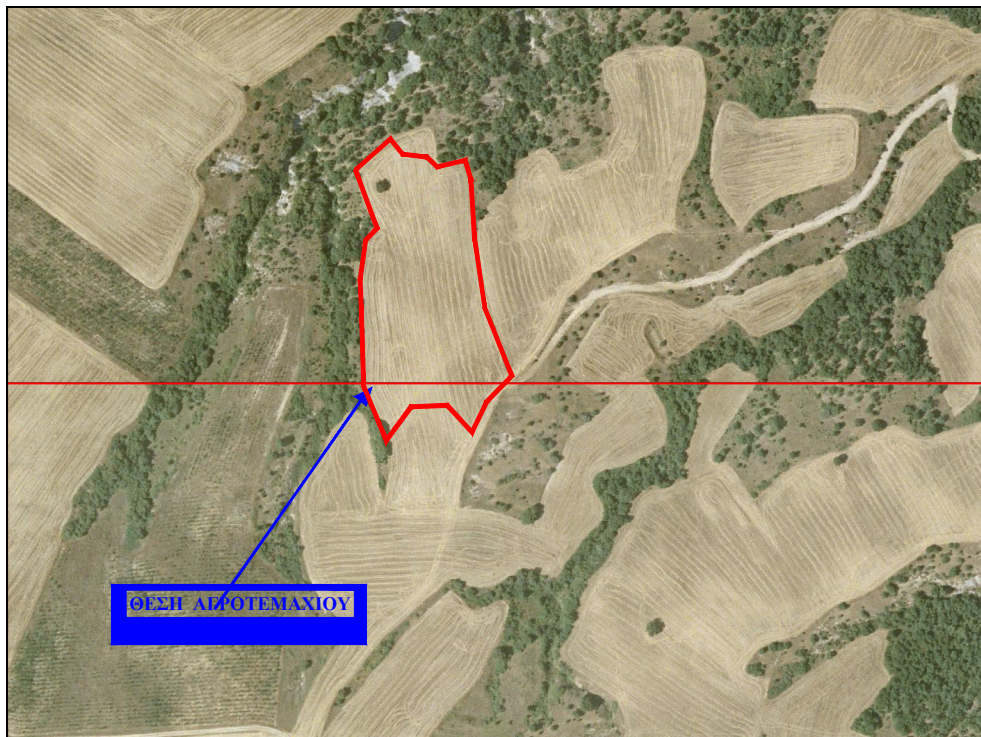

ΑΓΡΟΚΤΗΜΑ "ΤΣΑΡΤΣΙΣΤΑ" ΚΑΣΤΟΡΙΑΣ
 ΤΜΗΜΑ ΑΓΡΟΤΕΜΑΧΙΟΥ ΥΠ'ΑΡΙΘΜΟ 244 Ε=19.100τ.μ.
 ΑΠΟΤΥΠΩΣΗ ΔΙΑΝΟΜΗΣ ΕΑΠ ΕΤΟΥΣ 1960
 ΑΠΟΣΠΑΣΜΑ ΟΔΟΠΟΡΙΚΟ ΑΠΟ ΟΡΘΟΦΩΤΟΧΑΡΤΗ
 ΠΗΓΗ ΕΘΝΙΚΟ ΚΤΗΜΑΤΟΛΟΓΙΟ

Ε . Γ . Σ . Α . 87'
 Συντεταγμένες Κορυφών Αγροτεμαχίου
 Τμήμα του υπ' αριθμ 244

α/α	X	Y
A	252826.3	4484880.8
B	252853.67	4484904.86
Γ	252863.03	4484892.99
Δ	252882.26	4484890.7
E	252890.18	4484883.01
Z	252912.22	4484888.08
H	252916.59	4484873.4
Θ	252919.45	4484828.4
I	252927.44	4484772.86
K	252948.74	4484719.59
Λ	252929.04	4484699.42
M	252917.41	4484675.37
N	252898.1	4484696.43
Ξ	252869.86	4484695.25
O	252850.28	4484668.91
Π	252832.67	4484711.65
P	252830.95	4484771.12
Σ	252829.91	4484794.76
T	252834.3	4484825.88
Y	252843.15	4484834.91