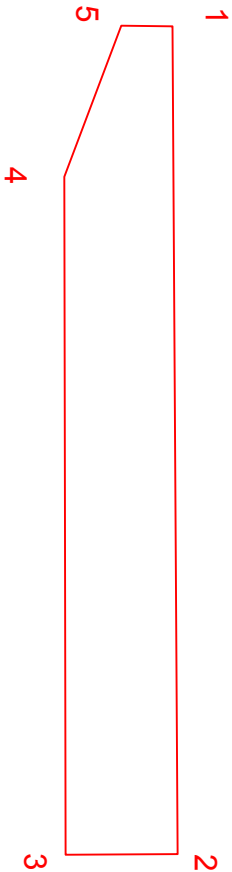

ΕΛΛΗΝΙΚΗ ΔΗΜΟΚΡΑΤΙΑ

Περιφέρεια Ανατ. Μακεδονίας & Θράκης

Περιφερειακή Ενότητα Δράμας

Δ/νση Αγροτικής Οικονομίας & Κτηνιατρικής

Τμήμα Τοπογραφίας Έργοι & Αναδόσμου

Διάγραμμα έκτασης παραχώρησης κατά Χρήση
Αγρόκτημα Φωτοδίδβους Αναδόσμος έτους 1983-87
Τμήμα τεμαχίου 764 Εμβαδό=6076τμ

ΚΛΙΜΑΚΑ 1:2000

| Συμμεταγμένες ΕΓΣΑ | | |
|--------------------|-----------|------------|
| A/A | X | ψ |
| 1 | 504977,83 | 4542437,81 |
| 2 | 505196,90 | 4542439,30 |
| 3 | 505196,95 | 4542409,66 |
| 4 | 505017,75 | 4542409,34 |
| 5 | 504977,68 | 4542424,27 |