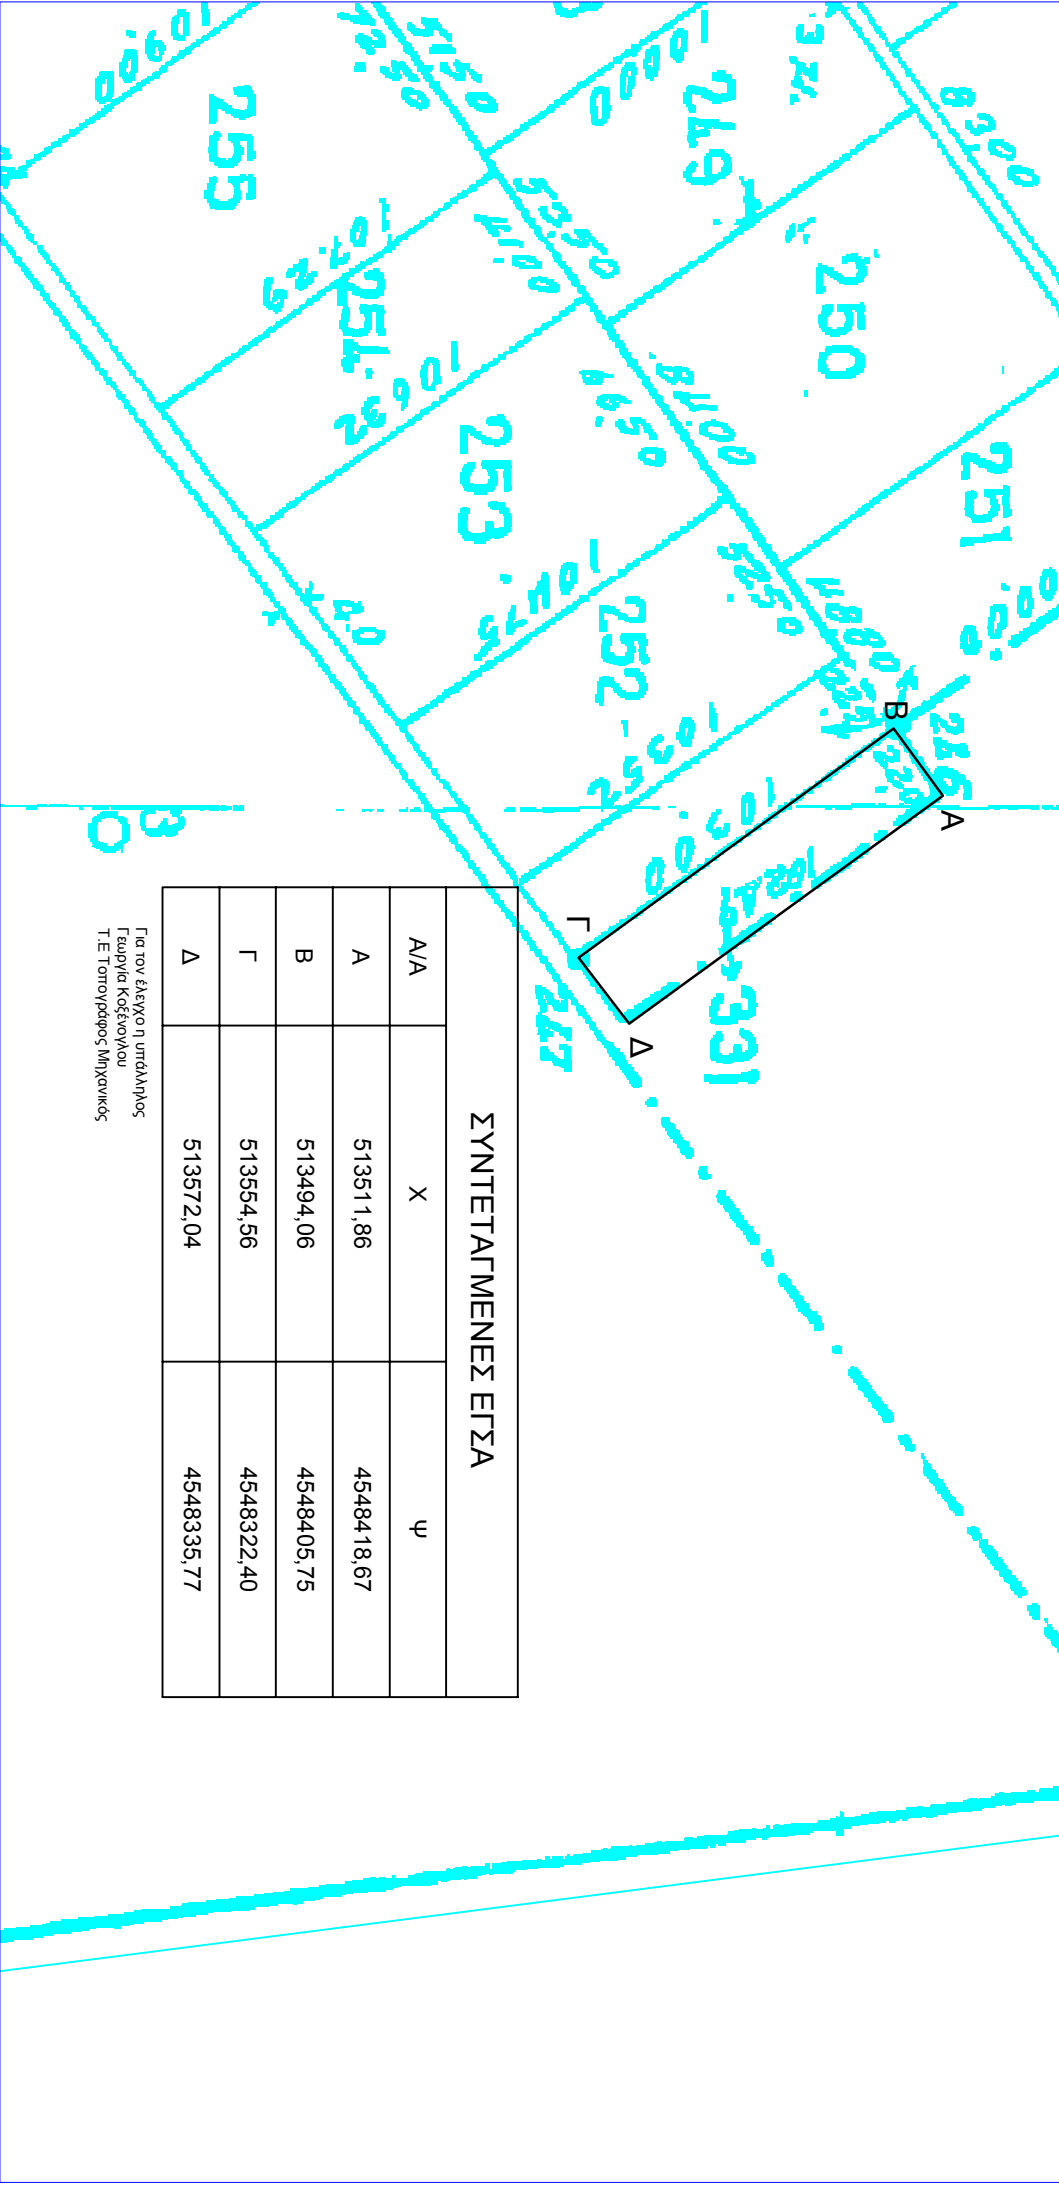

Διάγραμμα έκτασης παραχώρησης κατά Χρήση
Αγρόκτημα Μικροχωρίου Διανομή έτους 1957
Τμήγχο 331 Εμβαδό=2260τμ

ΚΛΙΜΑΚΑ 1:2000

ΣΥΝΤΕΤΑΓΜΕΝΕΣ ΕΓΣΑ		
A/A	X	ψ
A	513511,86	4548418,67
B	513494,06	4548405,75
Γ	513554,56	4548322,40
Δ	513572,04	4548335,77

Για τον έλεγχο η υπεύθυνος
Γραφείο Καξενίου
Τ.Ε.Τοπογράφος Μηχανικός