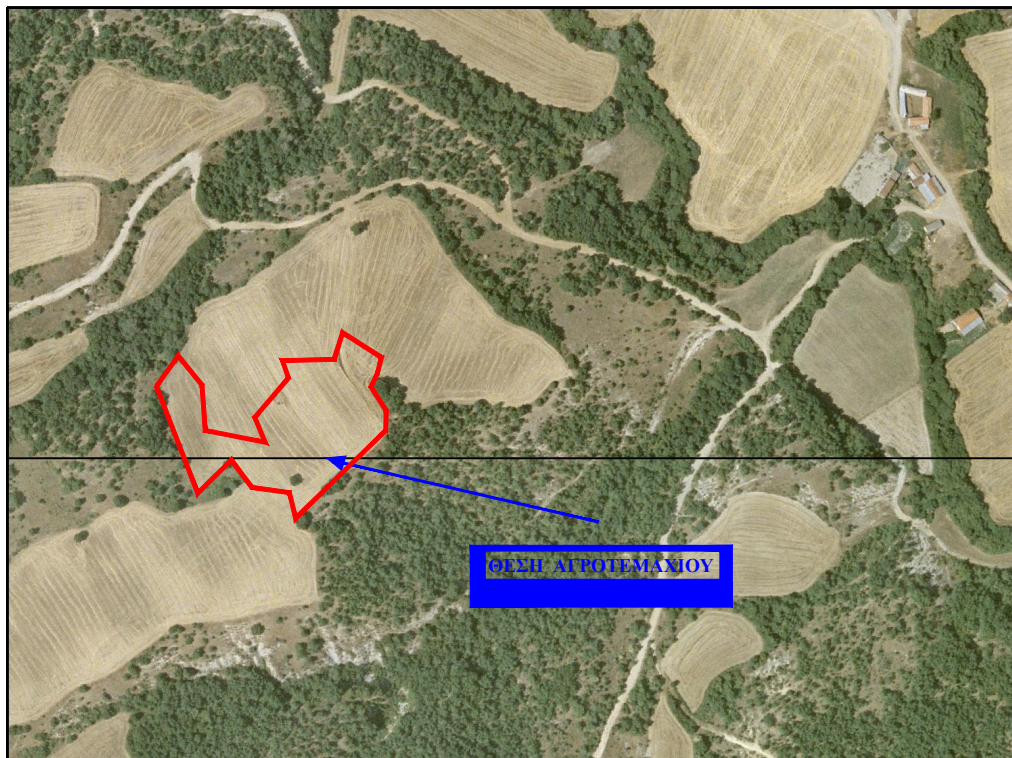

ΑΓΡΟΚΤΗΜΑ ΤΣΑΡΤΣΙΣΤΑΣ
ΔΗΜΟΤΙΚΗ ΕΝΟΤΗΤΑ ΚΑΛΟΧΩΡΙΟΥ
ΔΗΜΟΣ ΚΑΣΤΟΡΙΑΣ Π.Ε. ΚΑΣΤΟΡΙΑΣ
ΑΠΟΣΠΑΣΜΑ ΟΔΟΠΟΡΙΚΟ Α/Φ ΑΠΟ ΚΤΗΜΑΤΟΛΟΓΙΟ
ΚΛΙΜΑΚΑ 1:5000

Ε.Γ.Σ.Α. 87'
Συντεταγμένες Κορυφών Αγροτεμαχίου

α/α	X	Y
A	253262.22	4484768.70
B	253278.89	4484791.76
Γ	253296.83	4484769.39
Δ	253299.37	4484735.02
E	253344.97	4484725.96
Z	253337.03	4484744.97
H	253362.67	4484774.89
Θ	253358.25	4484788.03
I	253397.50	4484789.13
K	253403.87	4484809.38
Λ	253433.45	4484790.54
M	253430.55	4484778.89
N	253425.52	4484768.32
Ξ	253437.10	4484750.00
O	253436.63	4484734.82
Π	253368.06	4484668.24
P	253363.30	4484687.71
Σ	253334.74	4484691.68
T	253319.33	4484712.51
Y	253293.61	4484687.34