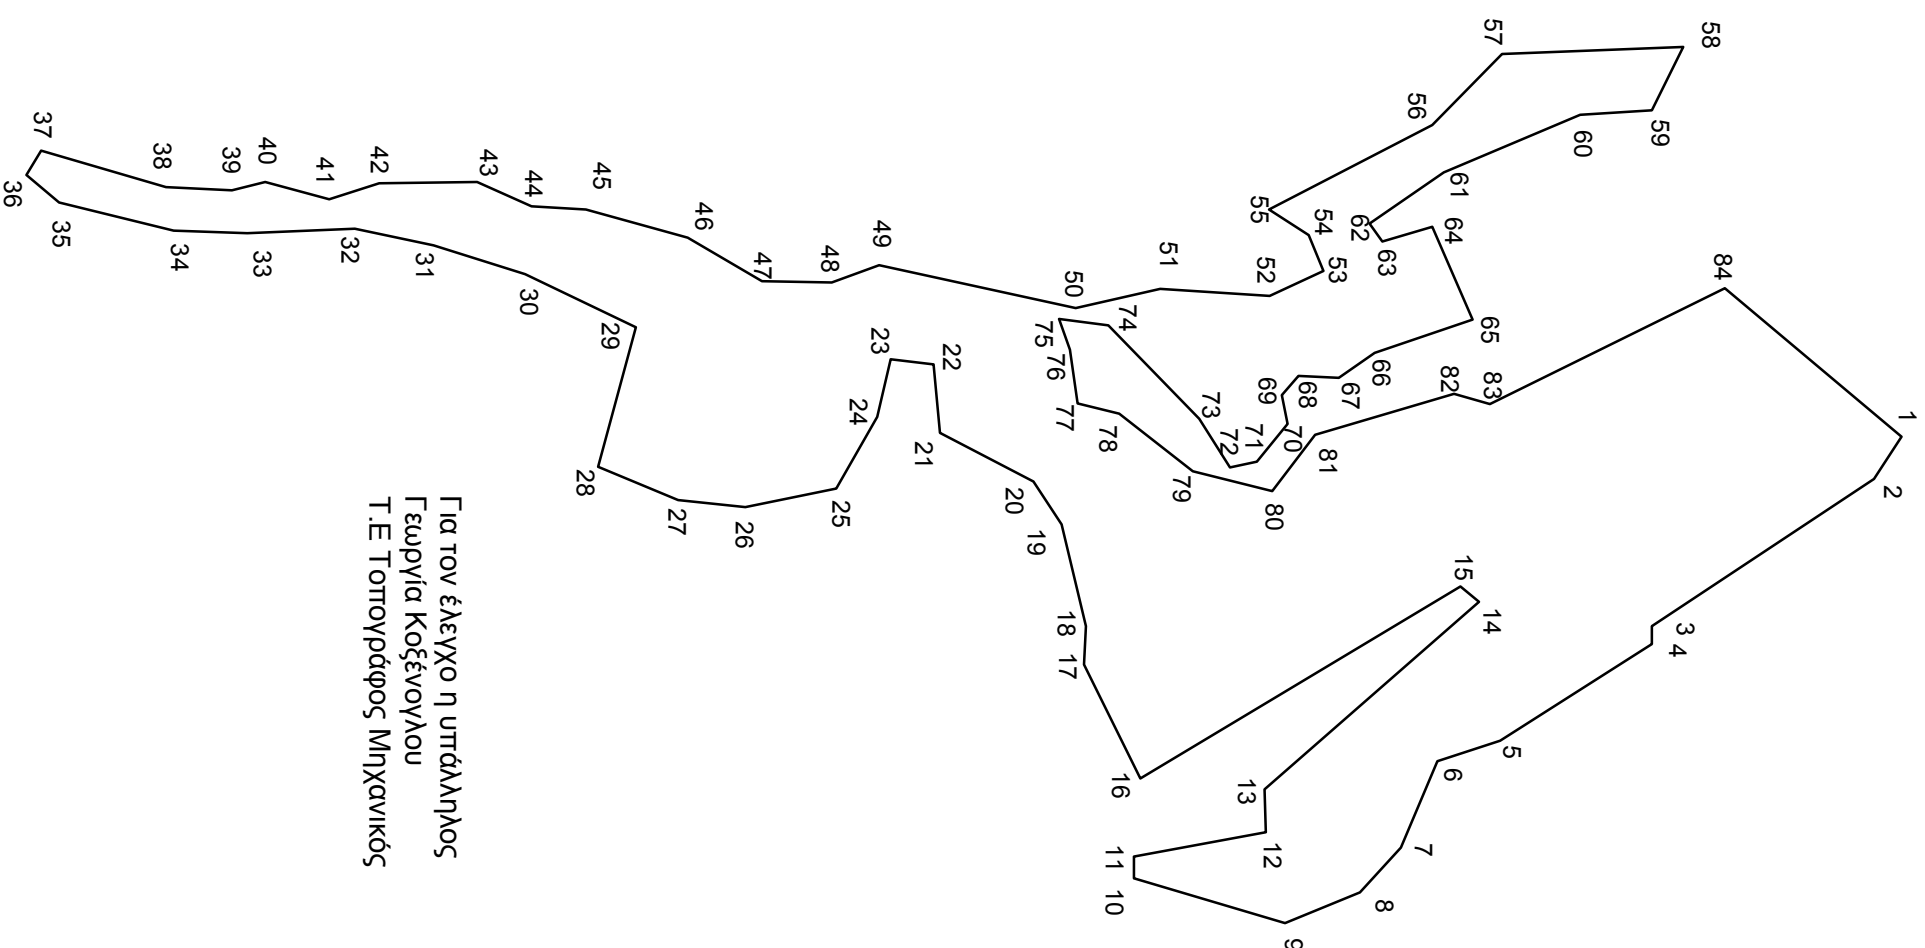

Διάγραμμα έκτασης παραχώρησης κατά Χρήση
 Αγρόκτημα Καλλιφύτου Διονομή έτους 1930
 Τμήμα τεμαχίου 30 Εμβαδό=47600τμ

Για τον έλεγχο η υπτάλληλος
 Γεωργία Κοξένογλου
 Τ.Ε. Τοπογράφος Μηχανικός

Συμτεταγμένες ΕΓΣΑ (1-42)		
A/A	X	Y
1	516302,08	4560900,98
2	516316,18	4560891,86
3	516364,87	4560818,56
4	516370,68	4560818,56
5	516402,76	4560768,25
6	516409,40	4560747,52
7	516437,98	4560735,62
8	516452,83	4560722,06
9	516463,06	4560697,19
10	516448,13	4560647,15
11	516440,94	4560647,15
12	516432,92	4560690,90
13	516418,76	4560690,45
14	516356,83	4560761,26
15	516351,71	4560755,24
16	516415,17	4560649,36
17	516377,42	4560630,76
18	516364,70	4560631,38
19	516331,20	4560623,31
20	516316,93	4560614,01
21	516300,79	4560583,04
22	516278,16	4560581,09
23	516276,63	4560566,73
24	516295,56	4560562,32
25	516319,27	4560548,83
26	516325,37	4560518,82
27	516323,19	4560496,63
28	516312,09	4560470,10
29	516265,92	4560482,66
30	516248,35	4560445,93
31	516238,95	4560415,66
32	516233,38	4560389,57
33	516234,77	4560354,09
34	516234,08	4560329,74
35	516224,68	4560291,82
36	516215,63	4560281,04
37	516207,63	4560285,91
38	516219,65	4560327,10
39	516220,63	4560349,07
40	516217,94	4560360,05
41	516223,56	4560381,27
42	516218,43	4560397,70