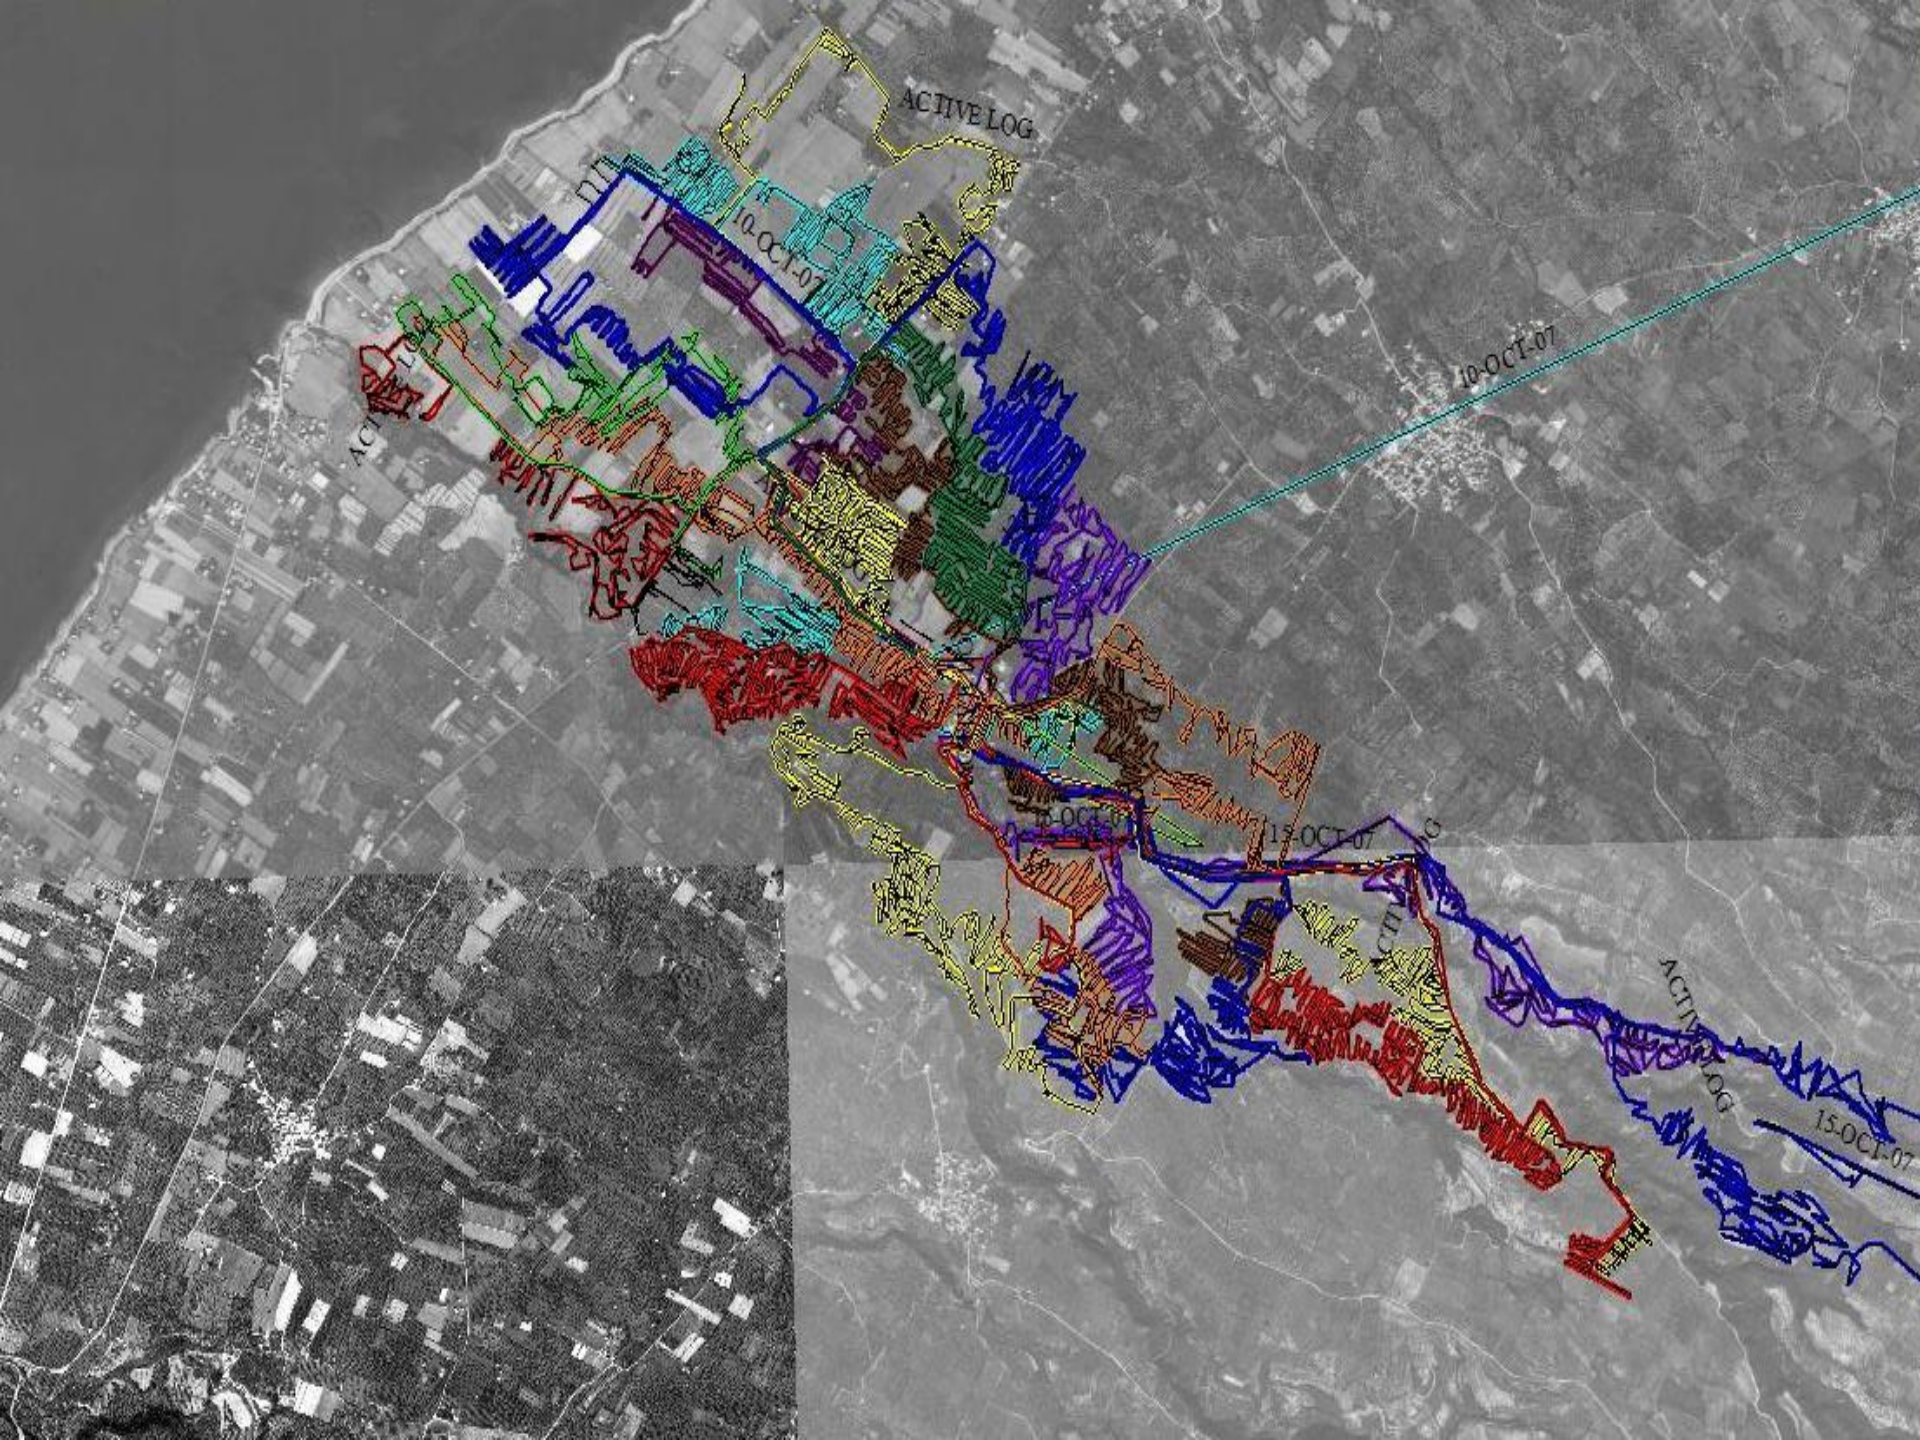

ACTIVE LOG

10-OCT-07

10-OCT-07

ACTIVE LOG

10-OCT-07

15-OCT-07

ACTIVE LOG

ACTIVE LOG

15-OCT-07