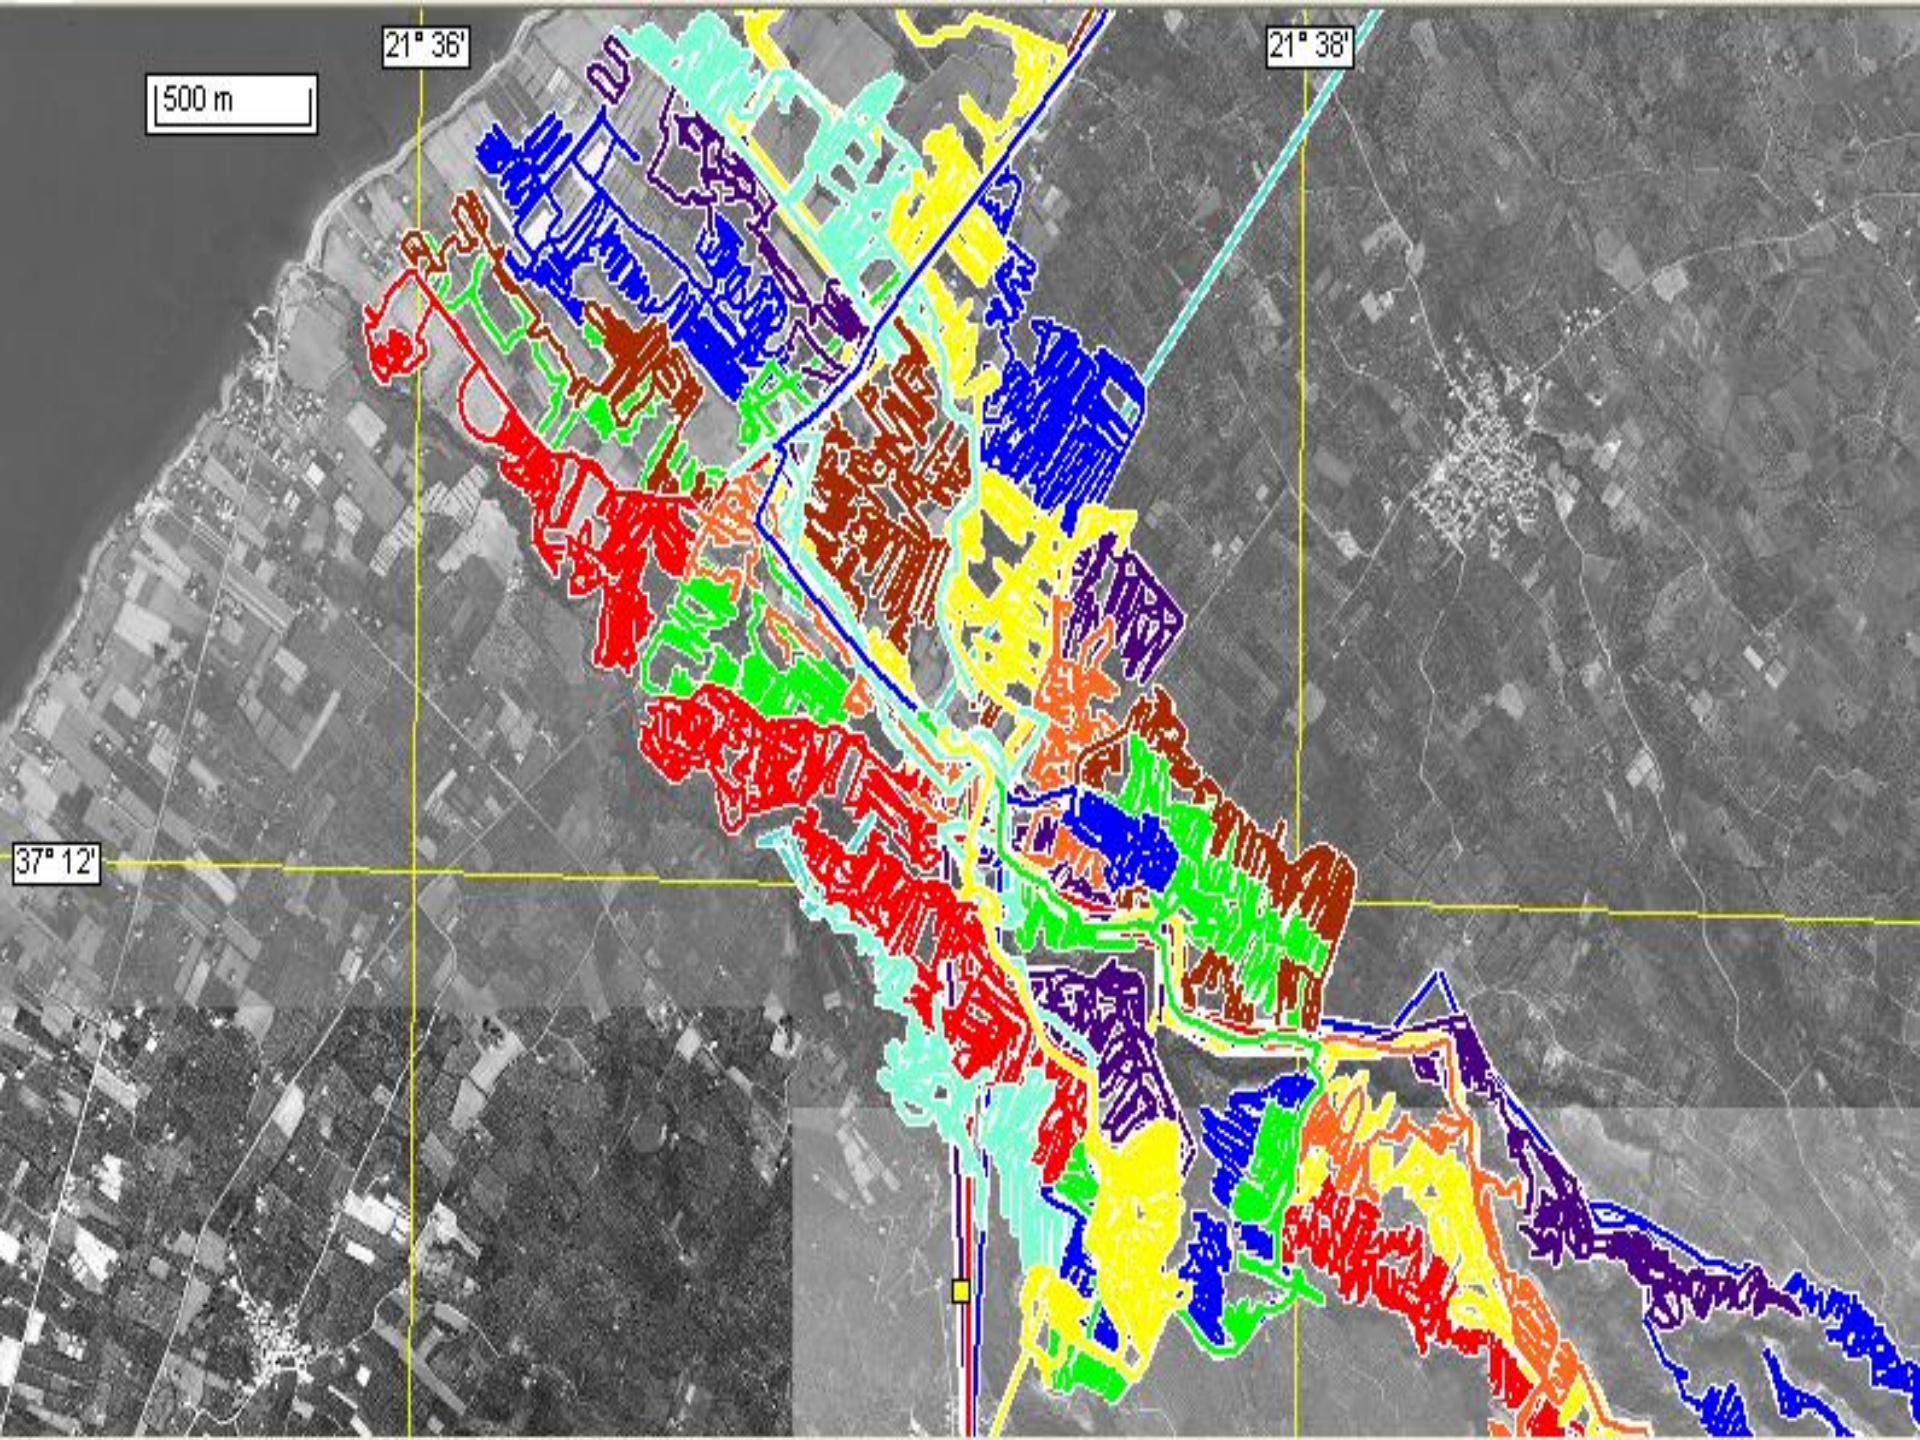

Όνομα	Ημ/νία λήψης	Ετικέτες	Μέγεθος	Χαρακτηρισμός
1ος 3η				
1ος 4η				
1ος 1η				
1ος 2η				
1ος ψεκασμός				
1ος ΨΕΚΑΣΜΟΣ ΦΑΡΑΚΛΑΔΑ				

ACTIVE LOG

ACTIVE LOG

ACTIVE LOG

ACTIVE LOG

ACTIVE LOG

ACTIVE LOG

07 JUL 07