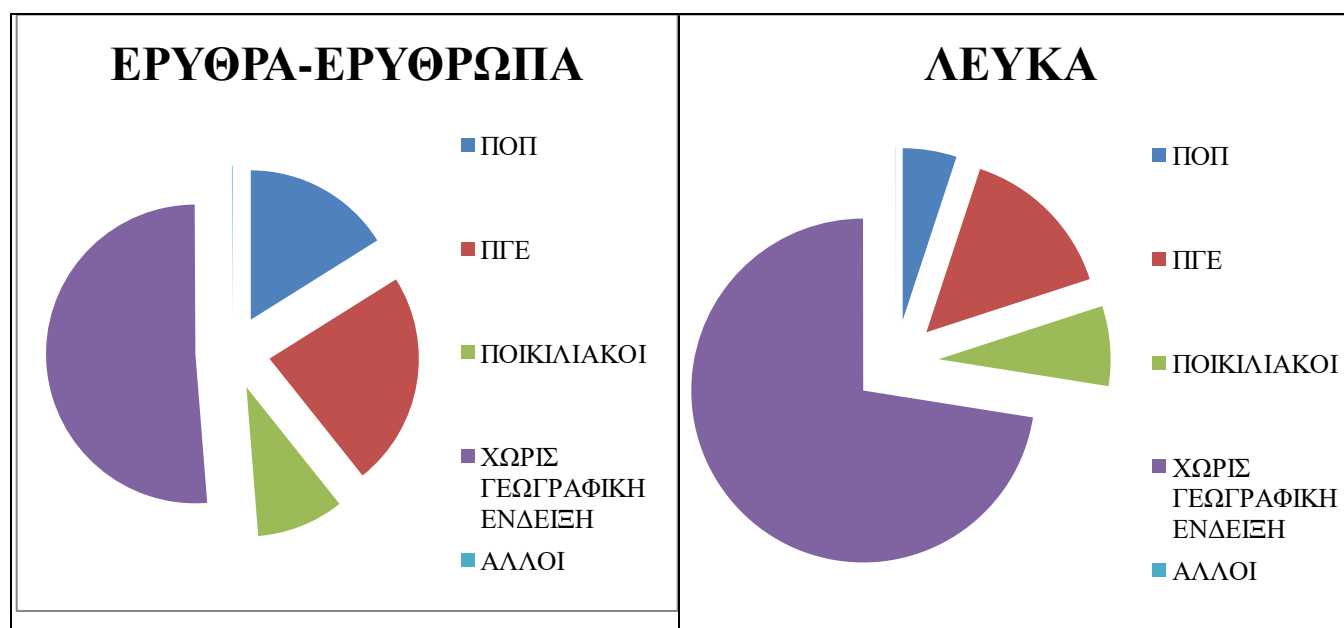

ΟΙΝΟΠΑΡΑΓΩΓΗ 2020-2021

ΚΑΤΗΓΟΡΙΕΣ	ΕΡΥΘΡΑ-ΕΡΥΘΡΩΠΑ (ΗΛ)	ΛΕΥΚΑ (ΗΛ)	ΣΥΝΟΛΟ ΑΝΑ ΟΙΝΟΥΣ (ΗΛ)
ΟΙΝΟΙ Π.Ο.Π	108.248	78.410	186.658
ΟΙΝΟΙ Π.Γ.Ε	156.080	231.060	387.140
ΠΟΙΚΙΛΙΑΚΟΙ ΟΙΝΟΙ ΧΩΡΙΣ Π.Ο.Π –Π.Γ.Ε	63.565	116.287	179.852
ΟΙΝΟΙ ΧΩΡΙΣ ΓΕΩΓΡΑΦΙΚΗ ΕΝΔΕΙΞΗ	344.370	1.121.731	1.466.101
ΑΛΛΟΙ ΟΙΝΟΙ	505	324	829
ΣΥΝΟΛΟ	672.768	1.547.812	2.220.580

Απεικόνιση 1: Οινοπαραγωγή 2020-2021

ΟΙΝΟΠΑΡΑΓΩΓΗ 2021-2022

ΚΑΤΗΓΟΡΙΕΣ	ΕΡΥΘΡΑ-ΕΡΥΘΡΩΠΑ (ΗΛ)	ΛΕΥΚΑ (ΗΛ)	ΣΥΝΟΛΟ ΑΝΑ ΟΙΝΟΥΣ (ΗΛ)
ΟΙΝΟΙ Π.Ο.Π	110.089	89.706	199.795
ΟΙΝΟΙ Π.Γ.Ε	177.478	238.408	415.886
ΠΟΙΚΙΛΙΑΚΟΙ ΟΙΝΟΙ ΧΩΡΙΣ Π.Ο.Π- Π.Γ.Ε	86.983	135.166	222.149
ΟΙΝΟΙ ΧΩΡΙΣ ΓΕΩΓΡΑΦΙΚΗ ΕΝΔΕΙΞΗ	383.277	1.191.316	1.574.593
ΑΛΛΟΙ ΟΙΝΟΙ	3.030	126	3.156
ΣΥΝΟΛΟ	760.857	1.654.722	2.415.579