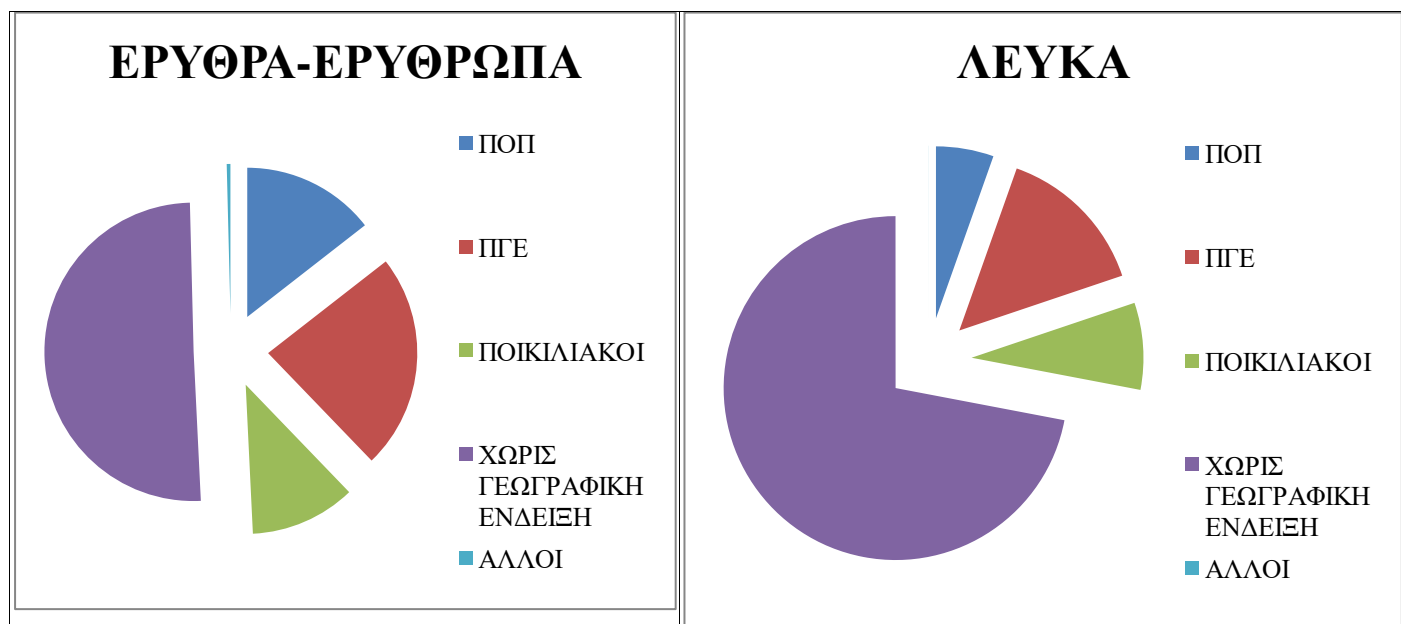

ΟΙΝΟΠΑΡΑΓΩΓΗ 2021-2022

ΚΑΤΗΓΟΡΙΕΣ	ΕΡΥΘΡΑ-ΕΡΥΘΡΩΠΑ (ΗΛ)	ΛΕΥΚΑ (ΗΛ)	ΣΥΝΟΛΟ ΑΝΑ ΟΙΝΟΥΣ (ΗΛ)
ΟΙΝΟΙ Π.Ο.Π	110.089	89.706	199.795
ΟΙΝΟΙ Π.Γ.Ε	177.478	238.408	415.886
ΠΟΙΚΙΛΙΑΚΟΙ ΟΙΝΟΙ ΧΩΡΙΣ Π.Ο.Π- Π.Γ.Ε	86.983	135.166	222.149
ΟΙΝΟΙ ΧΩΡΙΣ ΓΕΩΓΡΑΦΙΚΗ ΕΝΔΕΙΞΗ	383.277	1.191.316	1.574.593
ΑΛΛΟΙ ΟΙΝΟΙ	3.030	126	3.156
ΣΥΝΟΛΟ	760.857	1.654.722	2.415.579

Απεικόνιση 2: Οινοπαραγωγή 2021-2022