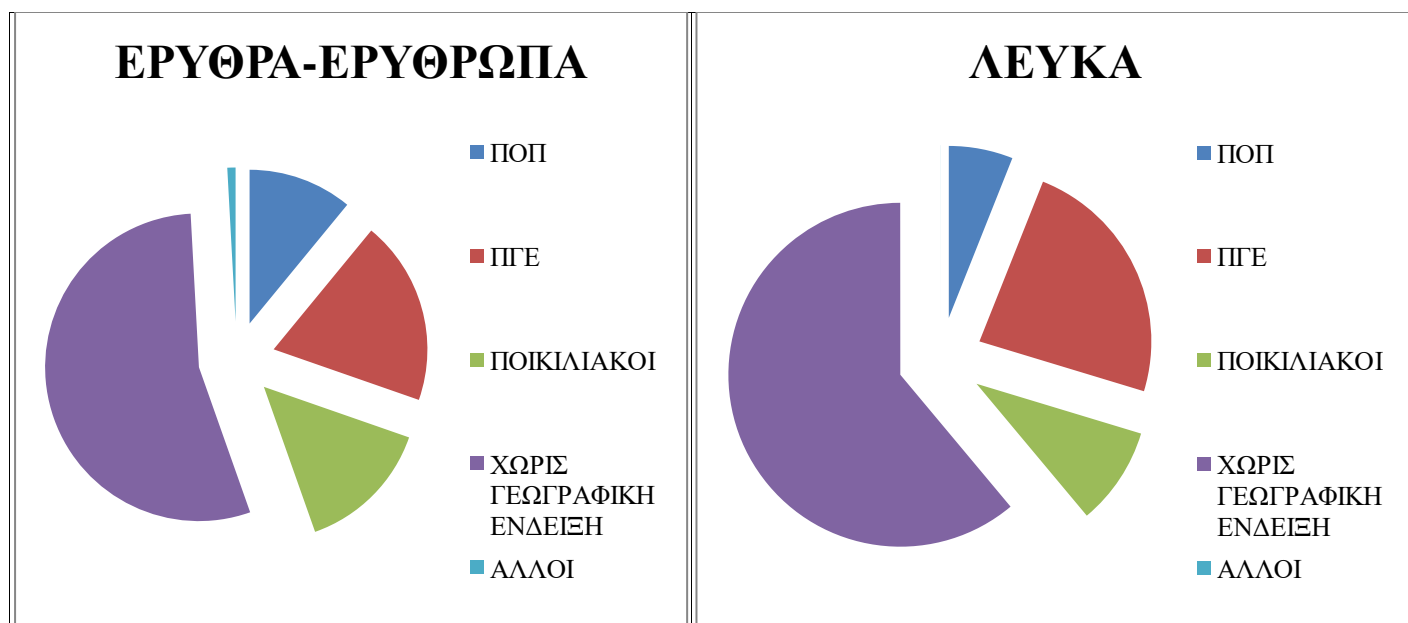

ΟΙΝΟΠΑΡΑΓΩΓΗ 2022-2023

ΚΑΤΗΓΟΡΙΕΣ	ΕΡΥΘΡΑ-ΕΡΥΘΡΩΠΑ (ΗΛ)	ΛΕΥΚΑ (ΗΛ)	ΣΥΝΟΛΟ ΑΝΑ ΟΙΝΟΥΣ (ΗΛ)
ΟΙΝΟΙ Π.Ο.Π	75.027	84.364	159.391
ΟΙΝΟΙ Π.Γ.Ε	132.767	330.724	463.491
ΠΟΙΚΙΛΙΑΚΟΙ ΟΙΝΟΙ ΧΩΡΙΣ Π.Ο.Π- Π.Γ.Ε	97.706	129.210	226.916
ΟΙΝΟΙ ΧΩΡΙΣ ΓΕΩΓΡΑΦΙΚΗ ΕΝΔΕΙΞΗ	373.681	854.235	1.227.916
ΑΛΛΟΙ ΟΙΝΟΙ	5.904	105	6.009
ΣΥΝΟΛΟ	685.085	1.398.638	2.083.723

Απεικόνιση 3: Οινοπαραγωγή 2022-2023